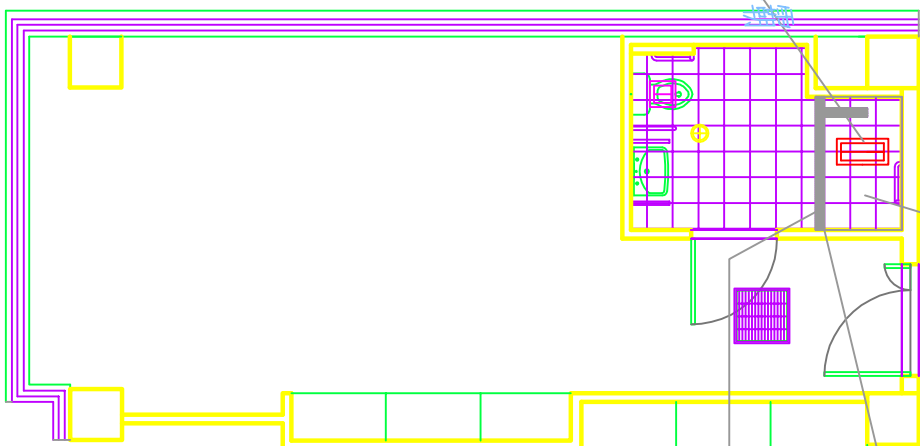

地砖、挡水槽拆除及两侧墙砖拆除

新增无线控制浴霸

重做防水、重新铺贴地砖300*300mm
颜色与原地砖颜色相似

重新铺贴墙砖600*300mm

颜色与原地砖颜色相似

新增不锈钢排水槽, 宽100mm,

厚1.5mm